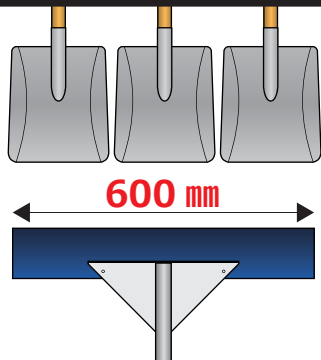

## 一度でスコップ3回分

幅 600 mm のワイドなブレードで路面の  
ゴミを素早く集められます。