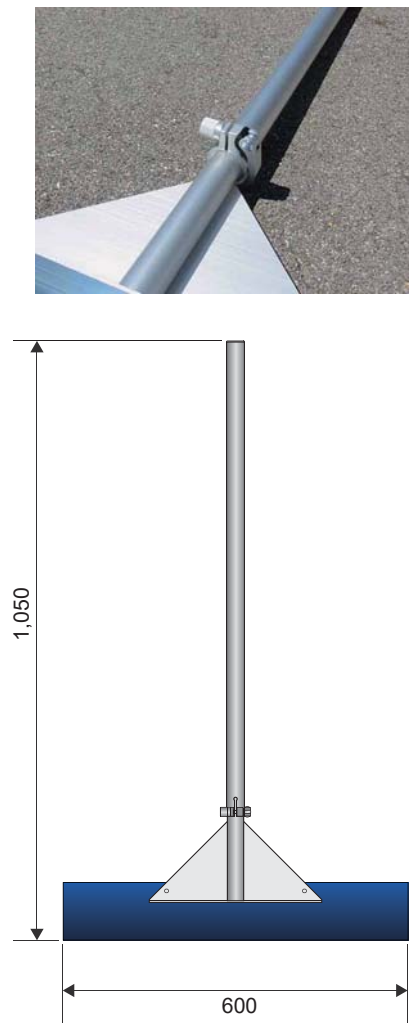

## 固定式

固定式  
ポール

長さ167cm

## 伸縮式

## 固定式

伸ばした状態

縮めた状態

商品名	デルタスクレーパー 伸縮式	デルタスクレーパー 固定式
商品コード	IS130105	IS130101
寸法	長さ 1,050 ~ 1,630 mm × 幅 600 mm	長さ 1,670 mm × 幅 600 mm
質量	1,400 g	1,220 g
材質	本体：アルミ製 ブレード：リボン鋼（青研磨）	本体：アルミ製 ブレード：リボン鋼（青研磨）

※製品の仕様は改良等で予告無く変更する場合がありますのでご了承ください。