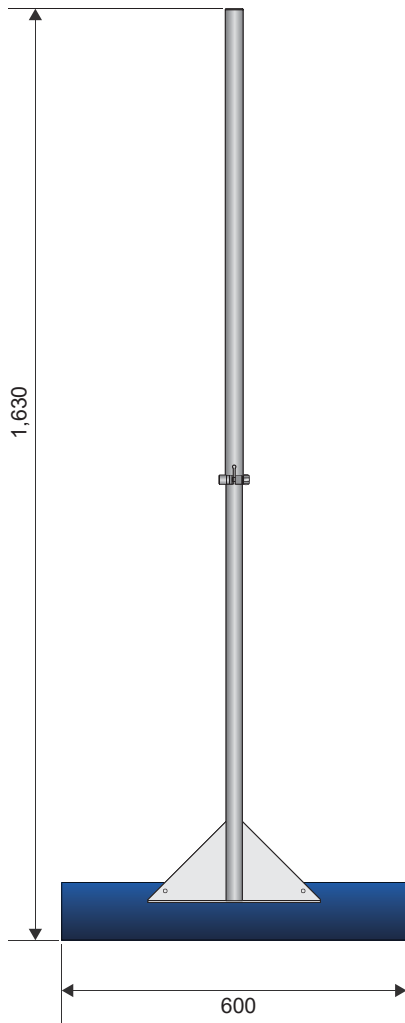

## 伸縮式

伸縮式  
ポール

最短105cm~最長163cm

## 固定式

固定式  
ポール

長さ167cm

## 伸縮式

## 固定式

伸ばした状態

縮めた状態

商品名	デルタスクレーパー 伸縮式	デルタスクレーパー 固定式
商品コード	IS130105	IS130101
寸法	長さ 1,050 ~ 1,630 mm × 幅 600 mm	長さ 1,670 mm × 幅 600 mm
質量	1,400 g	1,220 g
材質	本体：アルミ製 ブレード：リボン鋼（青研磨）	本体：アルミ製 ブレード：リボン鋼（青研磨）

※製品の仕様は改良等で予告無く変更する場合がありますのでご了承ください。