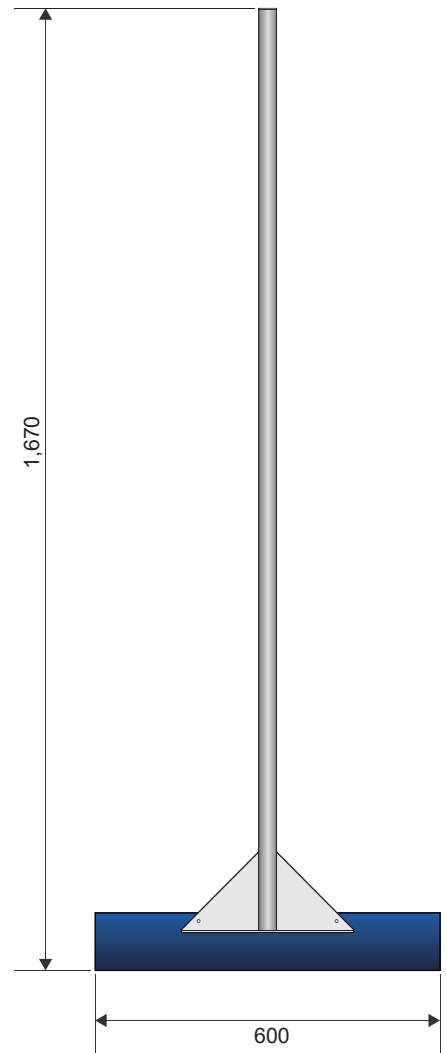

## 伸縮式

伸縮式  
ポール

最短105cm~最長163cm

## 固定式

固定式  
ポール

長さ167cm

## 伸縮式

## 固定式

伸ばした状態

縮めた状態

商品名	デルタスクレーパー 伸縮式	デルタスクレーパー 固定式
商品コード	IS130105	IS130101
寸法	長さ 1,050 ~ 1,630 mm × 幅 600 mm	長さ 1,670 mm × 幅 600 mm
質量	1,400 g	1,220 g
材質	本体：アルミ製 ブレード：リボン鋼（青研磨）	本体：アルミ製 ブレード：リボン鋼（青研磨）

※製品の仕様は改良等で予告無く変更する場合がありますのでご了承ください。