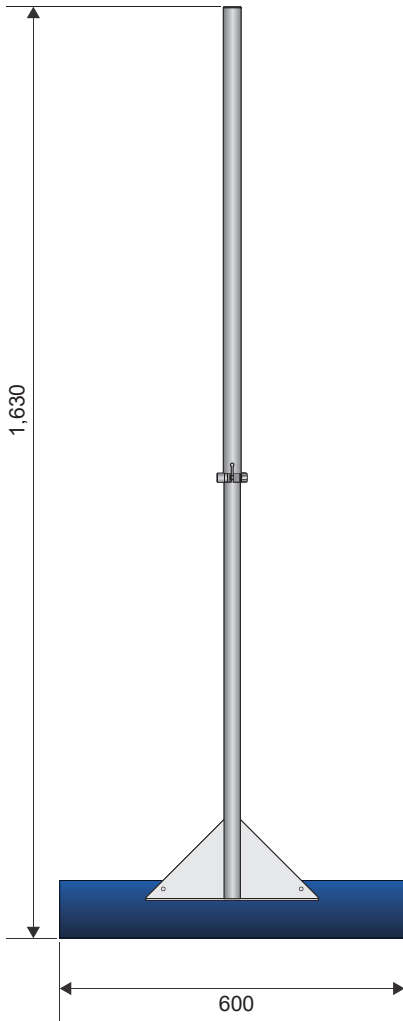

幅 600 mm のワイドなブレードで路面の
ゴミを素早く集められます。

作業効率大幅アップ

ホウキのように集めたゴミが飛び散ら
ないので、より簡単に清掃できます。

高耐久専用ブレード

高弾力でシャープな専用リボン鋼製ブ
レード（交換可能）

伸縮式

伸縮式
ポール

最短105cm~最長163cm

固定式

固定式
ポール

長さ167cm

伸縮式

固定式

伸ばした状態

縮めた状態

商品名	デルタスクレーパー 伸縮式	デルタスクレーパー 固定式
商品コード	IS130105	IS130101
寸法	長さ 1,050 ~ 1,630 mm × 幅 600 mm	長さ 1,670 mm × 幅 600 mm
質量	1,400 g	1,220 g
材質	本体：アルミ製 ブレード：リボン鋼（青研磨）	本体：アルミ製 ブレード：リボン鋼（青研磨）