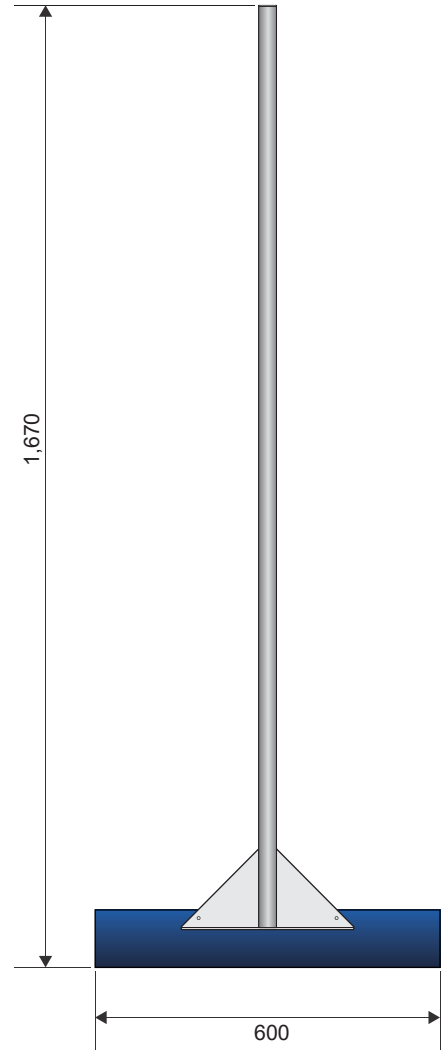

幅 600 mm のワイドなブレードで路面の
ゴミを素早く集められます。

作業効率大幅アップ

ホウキのように集めたゴミが飛び散ら
ないので、より簡単に清掃できます。

高耐久専用ブレード

高弾力でシャープな専用リボン鋼製ブ
レード（交換可能）

伸縮式

伸縮式
ポール

最短105cm~最長163cm

固定式

固定式
ポール

長さ167cm

伸縮式

固定式

伸ばした状態

縮めた状態

商品名	デルタスクレーパー 伸縮式	デルタスクレーパー 固定式
商品コード	IS130105	IS130101
寸法	長さ 1,050 ~ 1,630 mm × 幅 600 mm	長さ 1,670 mm × 幅 600 mm
質量	1,400 g	1,220 g
材質	本体：アルミ製 ブレード：リボン鋼（青研磨）	本体：アルミ製 ブレード：リボン鋼（青研磨）