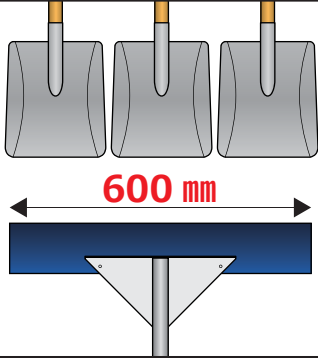

路面清掃用

路面に付着した汚れを
素早く簡単に除去できます

デルタスクレーパー

スコップ
より
手早く

竹ホウキ
より
簡単

飛び散った合材、小石
チューインガムなどを
強力に除去します。

動画はこちら

一度でスコップ3回分

幅 600 mm のワイドなブレードで路面の
ゴミを素早く集められます。

作業効率大幅アップ

ホウキのように集めたゴミが飛び散ら
ないので、より簡単に清掃できます。

高耐久専用ブレード

高弾力でシャープな専用リボン鋼製ブ
レード（交換可能）

伸縮式

伸縮式
ポール

最短105cm~最長163cm

固定式

固定式
ポール

長さ167cm

伸縮式

固定式

伸ばした状態

縮めた状態

商品名	デルタスクレーパー 伸縮式	デルタスクレーパー 固定式
商品コード	IS130105	IS130101
寸法	長さ 1,050 ~ 1,630 mm × 幅 600 mm	長さ 1,670 mm × 幅 600 mm
質量	1,400 g	1,220 g
材質	本体：アルミ製 ブレード：リボン鋼（青研磨）	本体：アルミ製 ブレード：リボン鋼（青研磨）