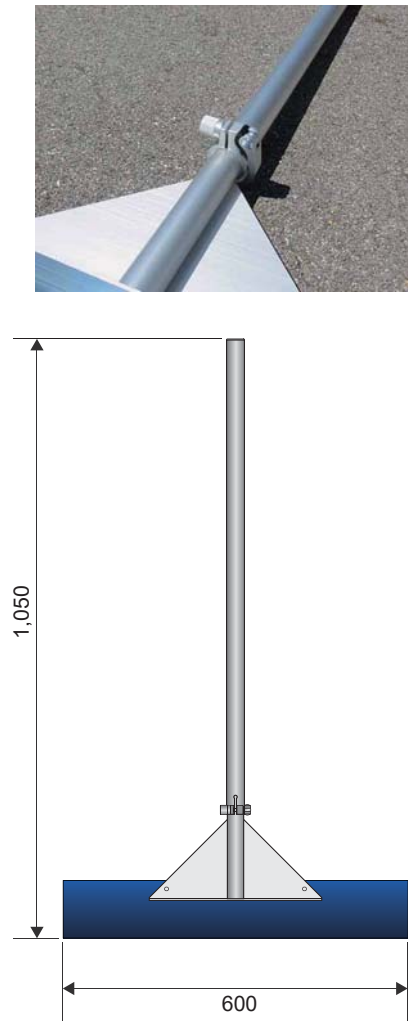

幅 600 mm のワイドなブレードで路面の
ゴミを素早く集められます。

作業効率大幅アップ

ホウキのように集めたゴミが飛び散ら
ないので、より簡単に清掃できます。

高耐久専用ブレード

高弾力でシャープな専用リボン鋼製ブ
レード（交換可能）

伸縮式

伸縮式
ポール

最短105cm~最長163cm

固定式

固定式
ポール

長さ167cm

伸縮式

固定式

伸ばした状態

縮めた状態

商品名	デルタスクレーパー 伸縮式	デルタスクレーパー 固定式
商品コード	IS130105	IS130101
寸法	長さ 1,050 ~ 1,630 mm × 幅 600 mm	長さ 1,670 mm × 幅 600 mm
質量	1,400 g	1,220 g
材質	本体：アルミ製 ブレード：リボン鋼（青研磨）	本体：アルミ製 ブレード：リボン鋼（青研磨）