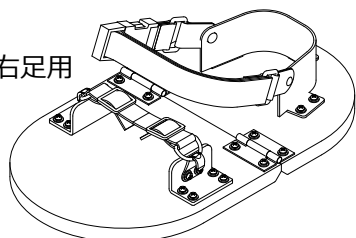

# IS040 らくらく下駄 パーツ表

パーツ購入をご希望の場合は下記の商品コードでご注文ください。  
 部品によっては左右のある部品、複数必要な部品がございます。ご注文の際はご注意ください。

## 完成図

左足用

右足用

## 部品展開図

※.左右あり (バックルが外側になります)