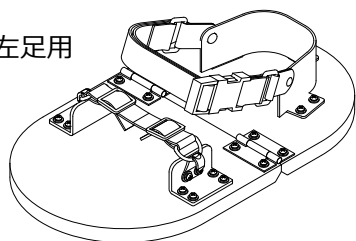

# IS040 らくらく下駄 パーツ表

パーツ購入をご希望の場合は下記の商品コードでご注文ください。  
 部品によっては左右のある部品、複数必要な部品がございます。ご注文の際はご注意ください。

## 完成図

左足用

右足用

## 部品展開図

※.左右あり (バックルが外側になります)