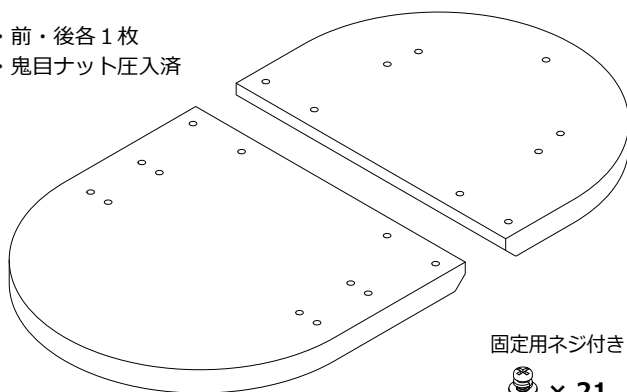

# IS040 らくらく下駄 パーツ表

パーツ購入をご希望の場合は下記の商品コードでご注文ください。  
 部品によっては左右のある部品、複数必要な部品がございます。ご注文の際はご注意ください。

## 完成図

左足用

右足用

## 部品展開図

※.左右あり (バックルが外側になります)

### ① 中折れ長丸板 (左右共通)

商品コード：IS040010

- ・前・後各1枚
- ・鬼目ナット圧入済

固定用ネジ付き  
× 21