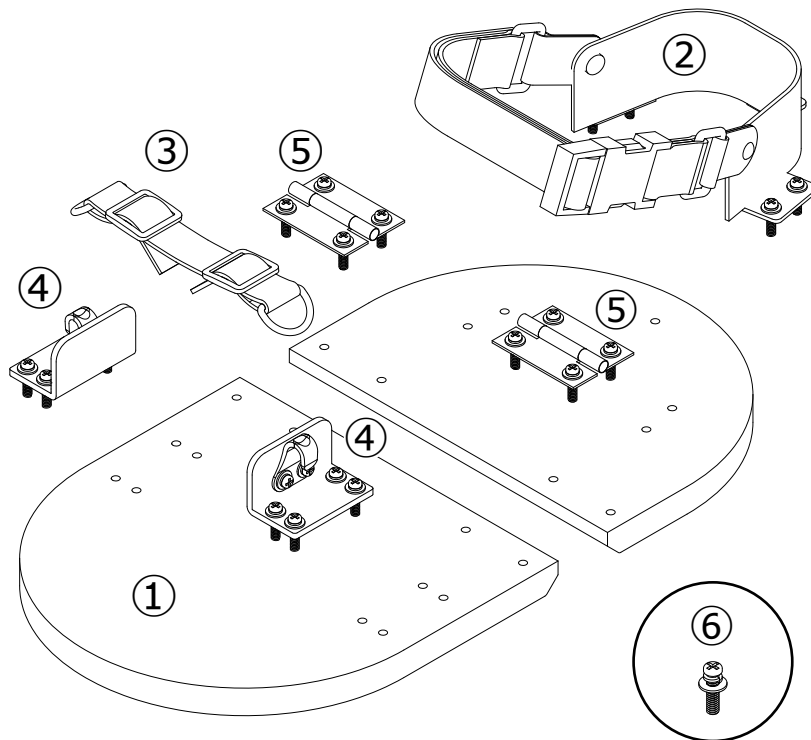

## 完成図

左足用

右足用

## 部品展開図

※.左右あり (バックルが外側になります)

### ① 中折れ長丸板 (左右共通)

商品コード：IS040010

- ・前・後各1枚
- ・鬼目ナット圧入済

固定用ネジ付き  
× 21